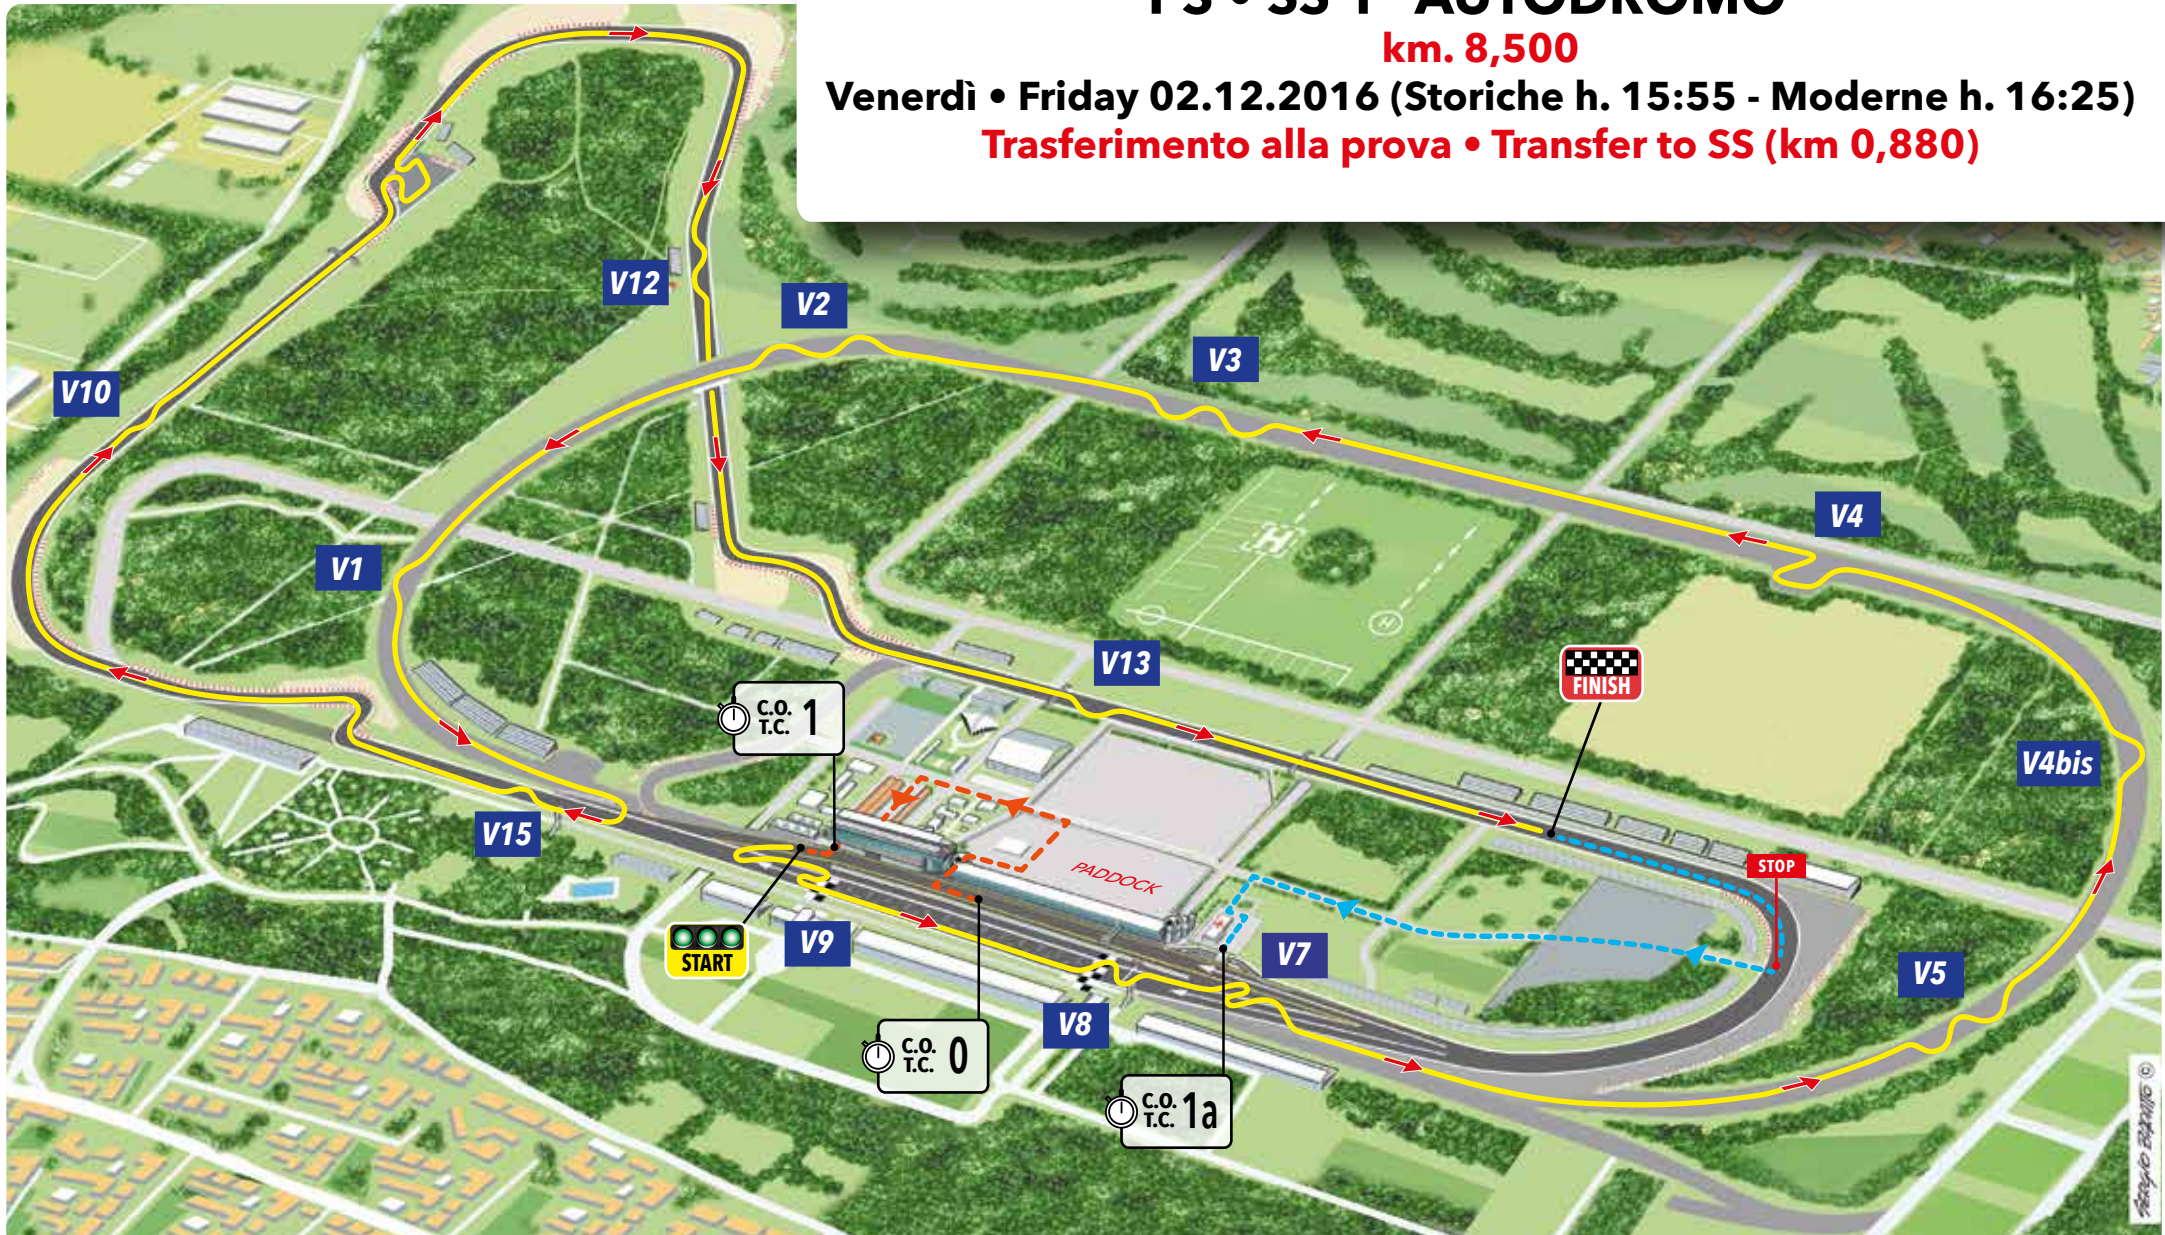

# PS • SS 1 "AUTODROMO"

km. 8,500

Venerdì • Friday 02.12.2016 (Storiche h. 15:55 - Moderne h. 16:25)

Trasferimento alla prova • Transfer to SS (km 0,880)

# PS • SS 2 "PODIUM 1"

km. 9,050

Venerdì • Friday 02.12.2016 (Storiche h. 18:28 - Moderne h. 18:58)

Trasferimento alla prova • Transfer to SS (km 0,650)

# PERCORSO E SENSO DI MARCIA DA TENERE NEL Paddock

## ONE-WAY ROUTE IN THE Paddock AREA

Venerdì 2 dicembre  
Friday 2<sup>nd</sup> december

2016