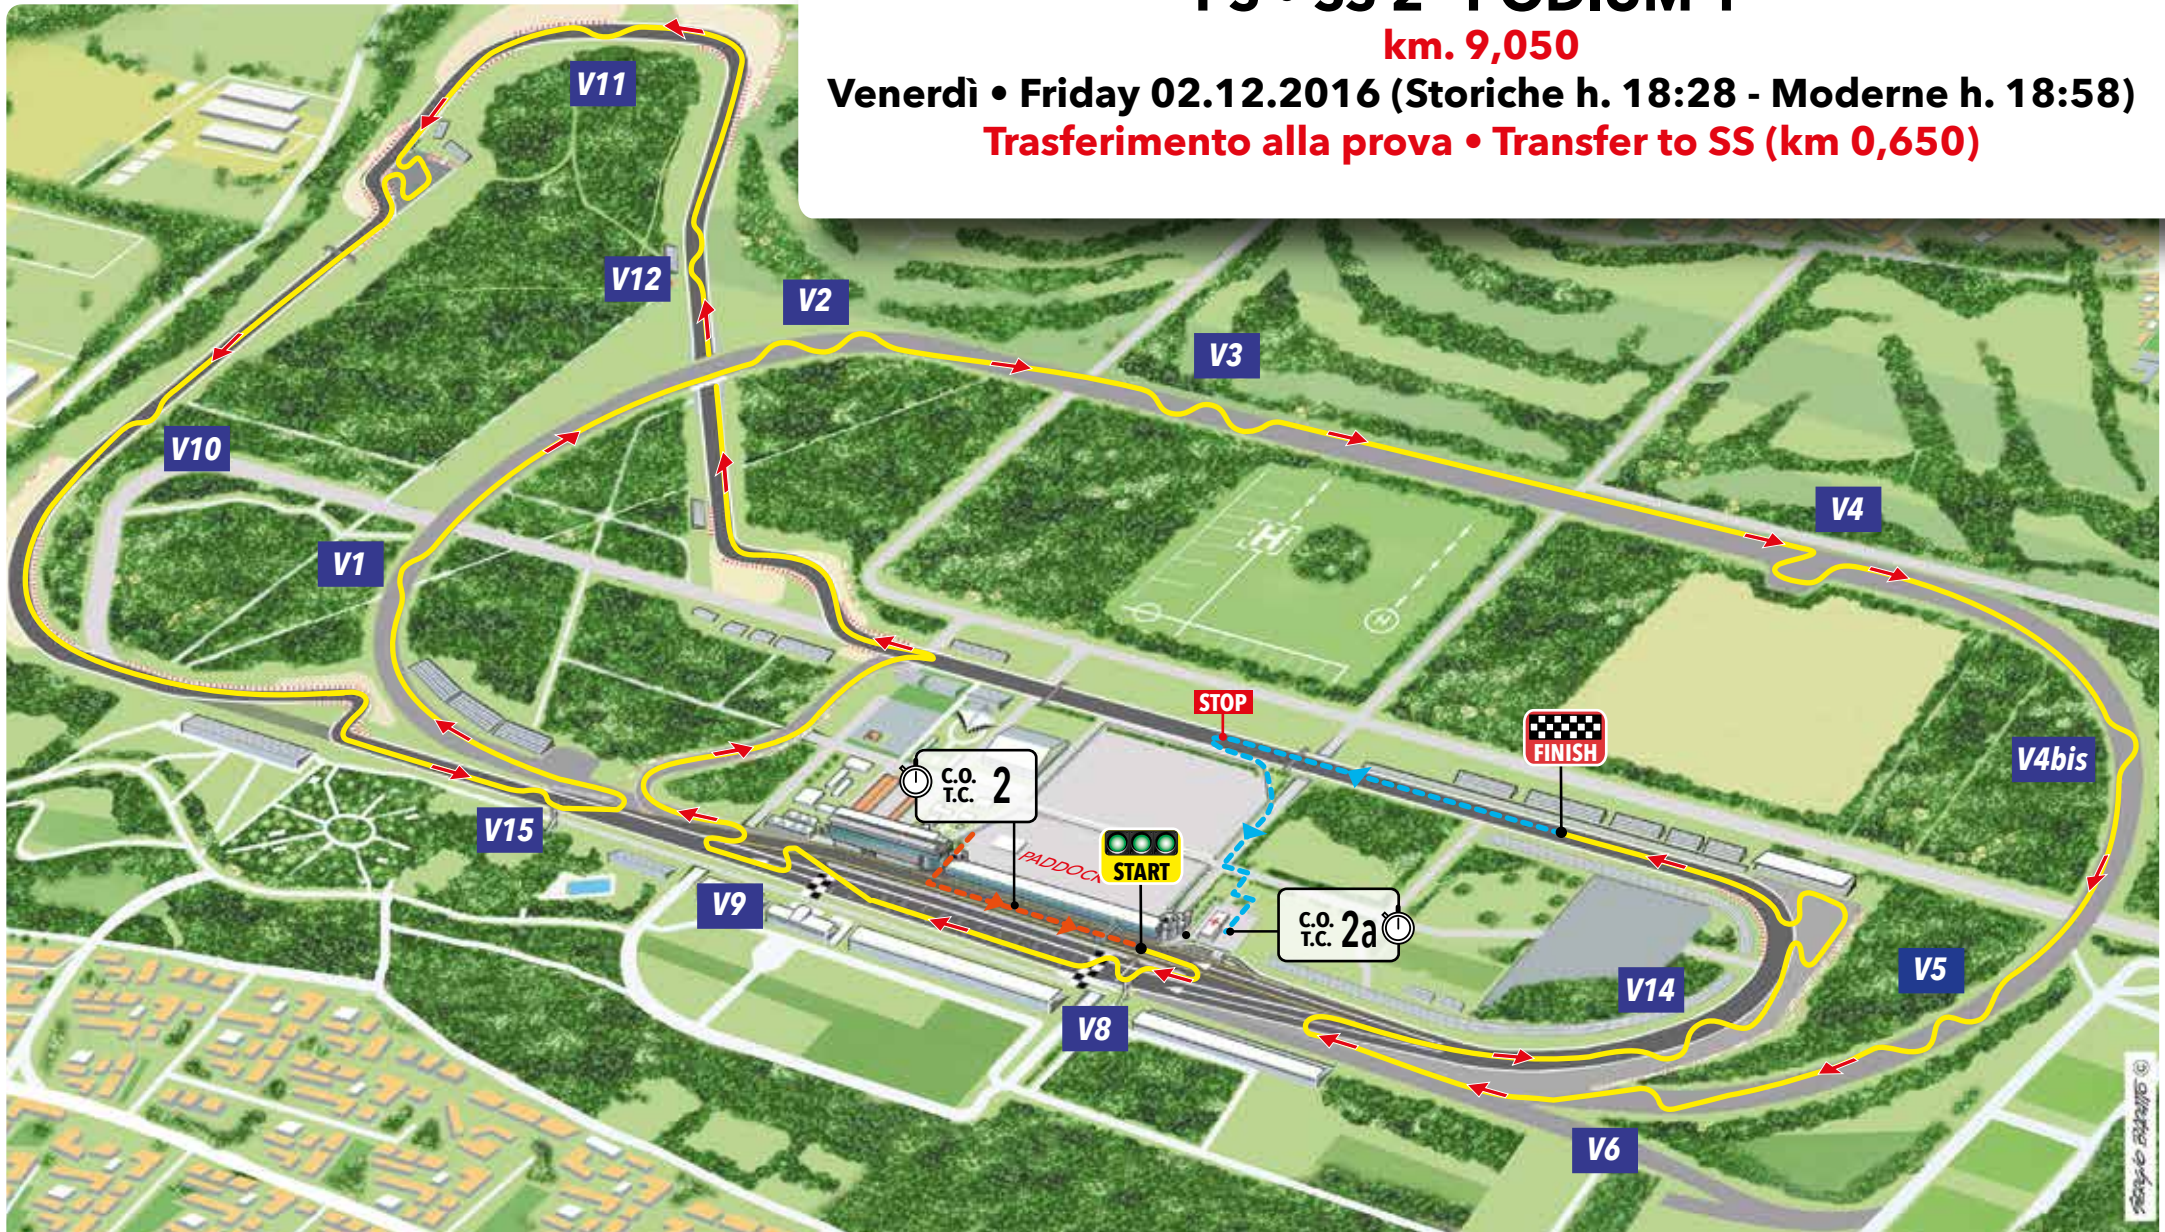

# PS • SS 1 "AUTODROMO"

km. 8,500

Venerdì • Friday 02.12.2016 (Storiche h. 15:55 - Moderne h. 16:25)

Trasferimento alla prova • Transfer to SS (km 0,880)

# PS • SS 2 "PODIUM 1"

km. 9,050

Venerdì • Friday 02.12.2016 (Storiche h. 18:28 - Moderne h. 18:58)

Trasferimento alla prova • Transfer to SS (km 0,650)

# PERCORSO E SENSO DI MARCIA DA TENERE NEL Paddock

## ONE-WAY ROUTE IN THE Paddock AREA

Venerdì 2 dicembre  
Friday 2<sup>nd</sup> december

2016